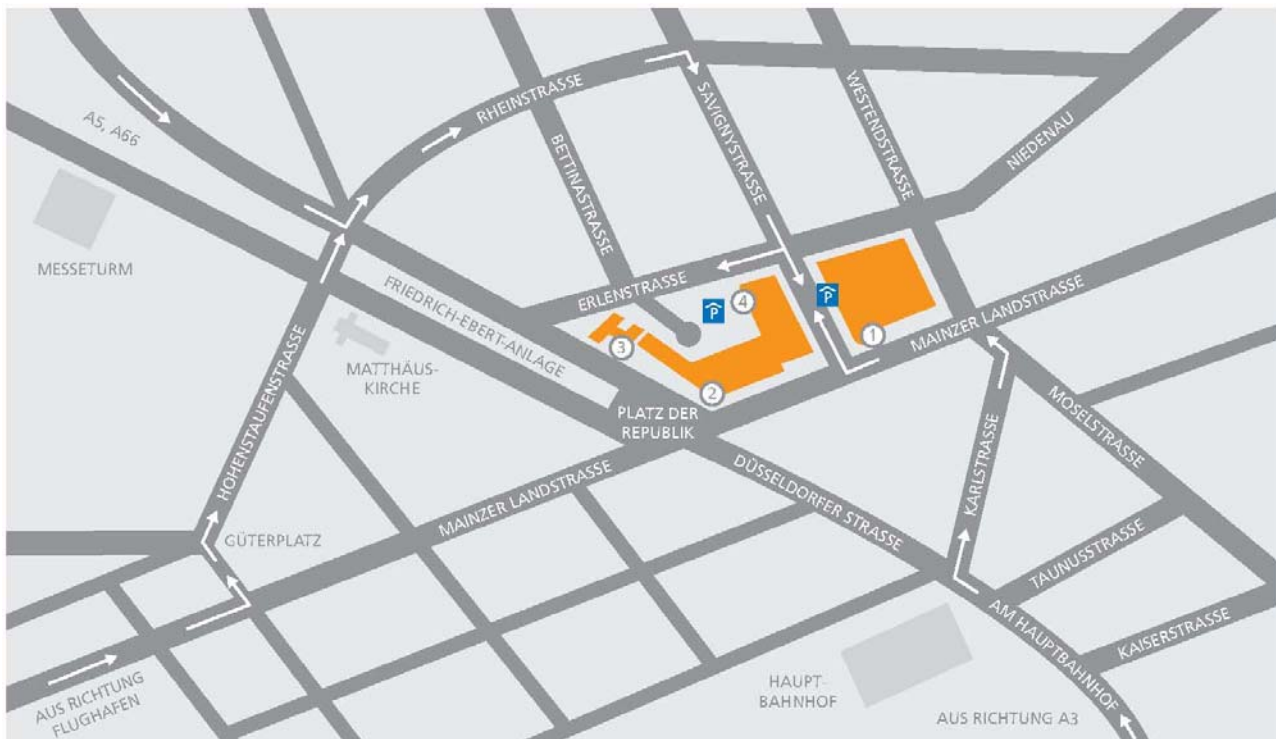

# H i n w e i s e

---

Der Jahresempfang und die Mitgliederversammlung 2010 des Arbeitskreises Evangelischer Unternehmer finden in den Räumen der DZ BANK AG in Frankfurt am Main statt. Der Zugang für unsere Gäste erfolgt über den Eingang Nord in der Erlenstraße (vgl. Skizze). Die DZ BANK AG ist vom Hauptbahnhof fußläufig (ca. 1.000 m/15 Min.) zu erreichen.

**Tagungsort:** DZ BANK AG  
Deutsche Zentral-Genossenschaftsbank  
(Platz der Republik, 60325 Frankfurt am Main)

**Zugang:** Eingang Nord (nicht Platz der Republik)  
Erlenstraße, 60325 Frankfurt am Main

**Parken:** Parkhaus "Westend"  
Savignystraße 1, 60325 Frankfurt am Main

① Eingang Westend 1  
Mainzer Landstraße 58

② Eingang City Haus II  
Platz der Republik

③ Eingang  
City Haus I

④ Eingang  
Nord Erlenstraße